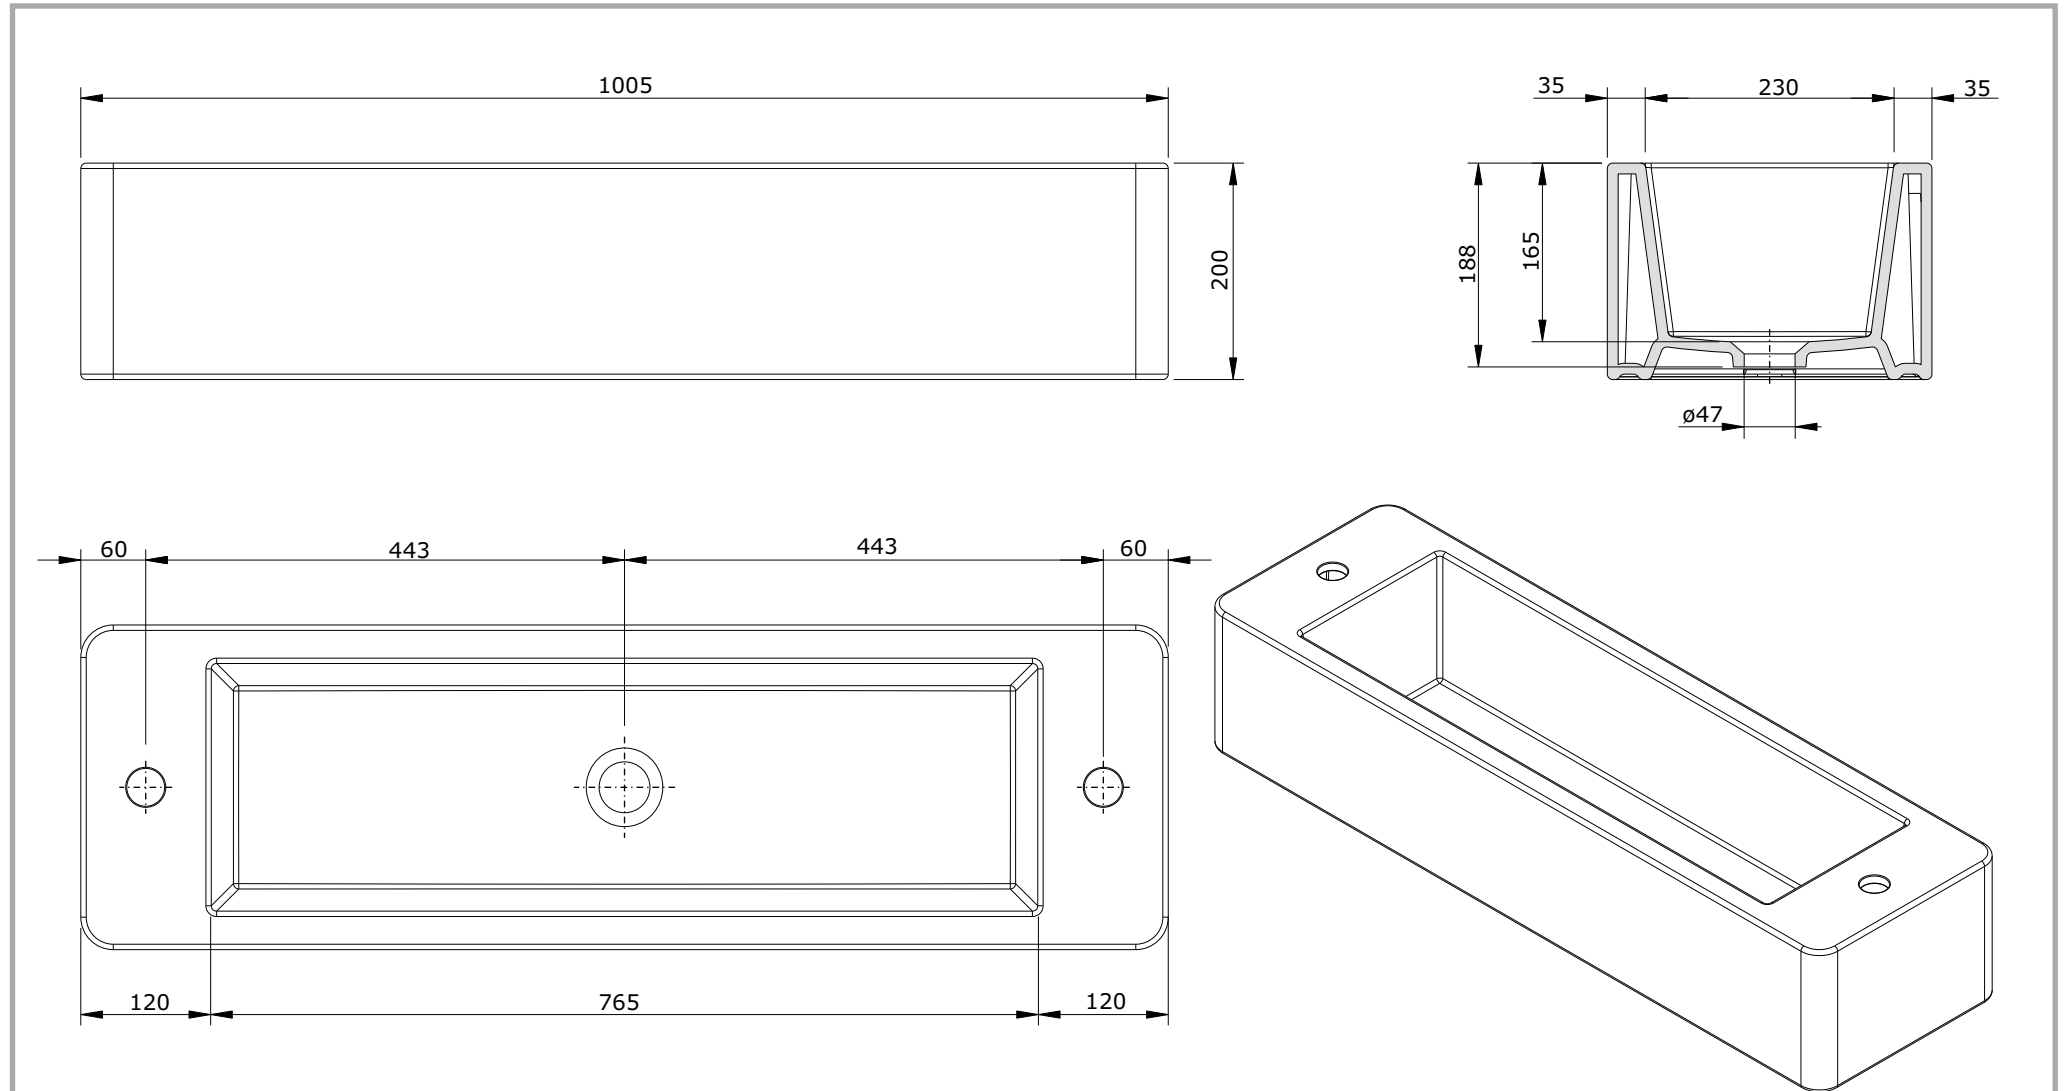

série: Note

descrição: lavatório 100

sanindusa[®]

código: 109310

revisão: 00

Os produtos apresentados seguem especificações técnicas internas da SANINDUSA.

As dimensões são meramente indicativas.

Reservamos o direito de fazer alterações técnicas que permitam melhorar a funcionalidade dos nossos produtos, sem aviso prévio.

The presented products follow technical specifications from SANINDUSA.

The dimensions of the pieces are merely a reference.

We reserve the right to introduce technical improvements in our products without previous advice.

Nota: lavatório não compatível com válvula VDA
utilizar válvula tic-tac (ref. 5A00080511)

Note: wash basin not compatible with VDA valve
use valve Click Clack pop up waste
(ref. 5A00080511)